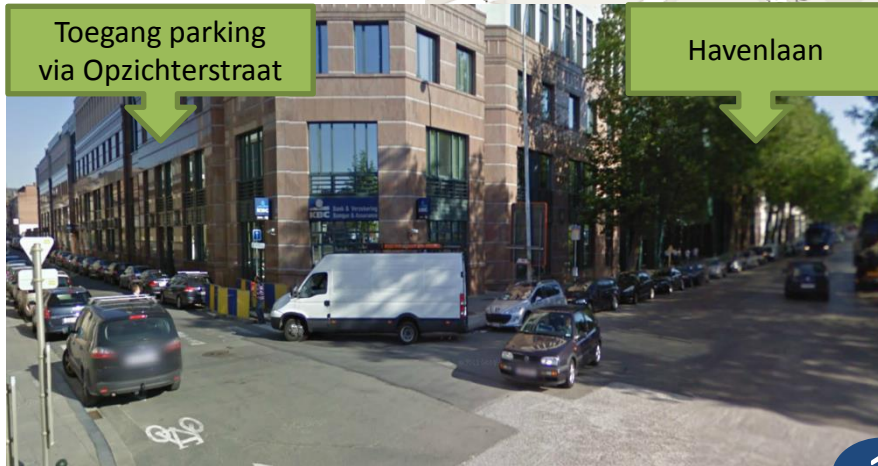

BRUhav

Havenlaan 2

1080 Brussel

onthaal: 02 429 83 00

BRUhav2

Toegang parking via Opzichterstraat

Havenlaan

Hoek Havenlaan - Opzichterstraat