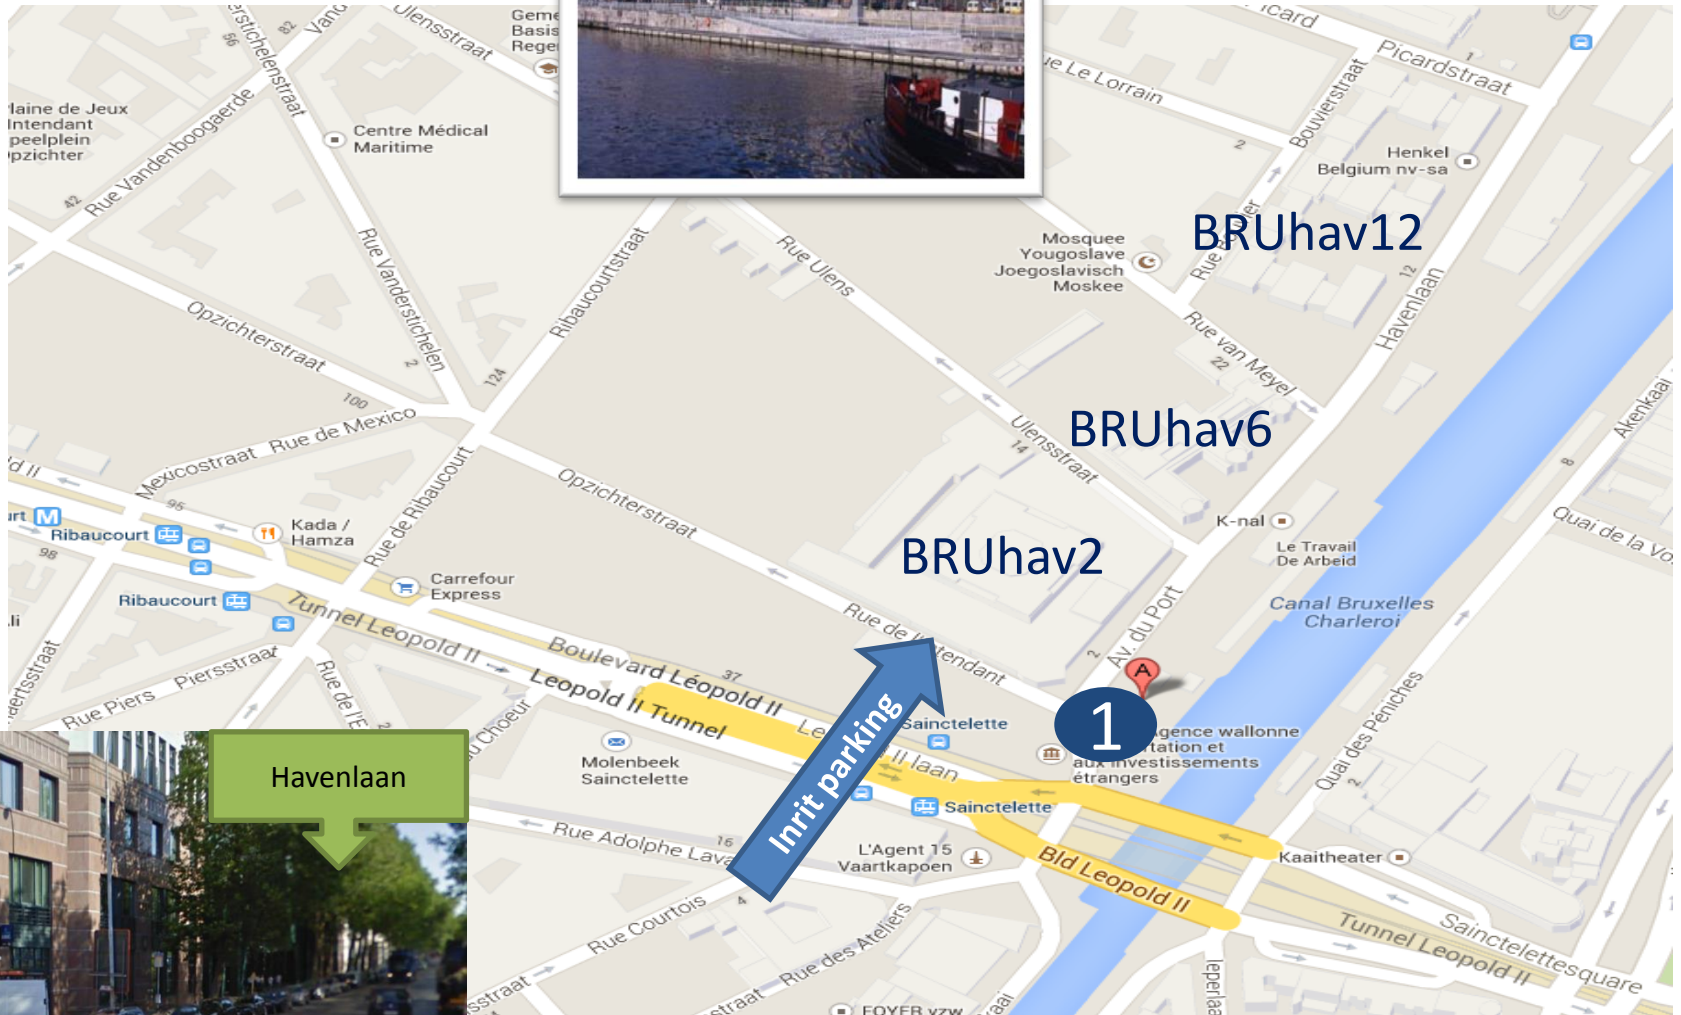

BRUhav

Havenlaan 2

1080 Brussel

onthaal: 02 429 83 00

BRUhav2

Toegang parking via Opzichterstraat

Havenlaan

Hoek Havenlaan - Opzichterstraat