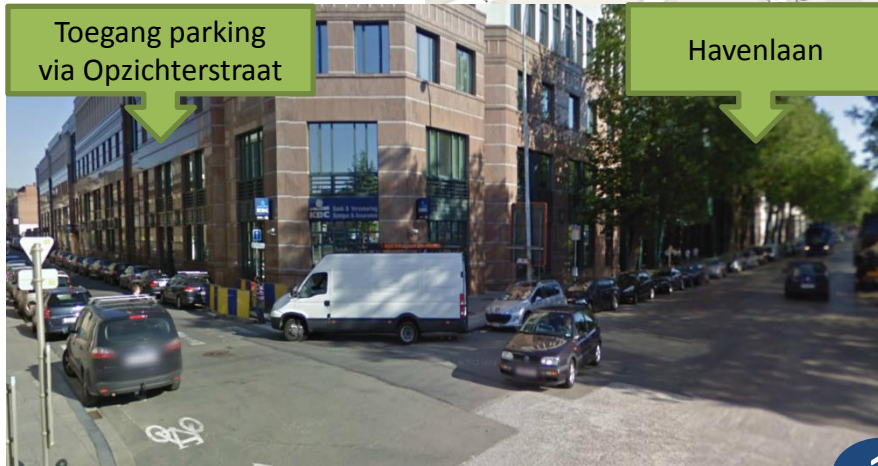

# BRUhav2

Toegang parking  
 via Opzichterstraat

Havenlaan

Hoek Havenlaan - Opzichterstraat

1

# 1 Streetview Opzichterstraat

## Volg de gele belijning

3

- Rij tot aan de 2<sup>e</sup> slagboom. Deze opent automatisch. Parkeer je wagen hier.
- Neem de lift tot aan het gelijkvloers

## Leg je hand op de speedlane

4

- Toegangspoortje gaat open
- 